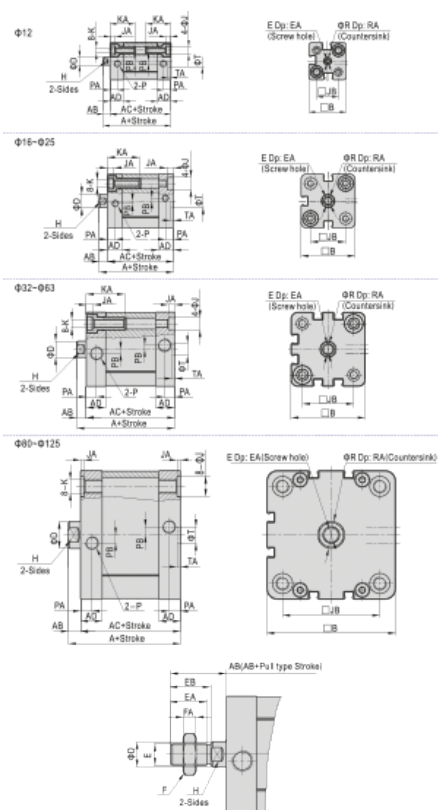

Varenummer: 58ACE40045SG  
 Beskrivelse: Kompaktcylinder, ISO 21287 Db.virk., m/magnet, Ø 40X45 mm

## Mål

A = 9	I = 12	O2 =	S =
B = 2.1	J = M6 x 1,0	P = 10	U1 =
C = 3	K = 14.3	P1 = 9	U2 =
D = 38	L = 28.3	P2 = 4.8	V =
E = 55	M = 45.5	Q = M8 x 1,25	W =
F = 7.6	N = 52.5	Q1 = 8.5	
G = G1/8"	O = 7	R = 16	
H = 5	O1 =	R1 = 3.3	